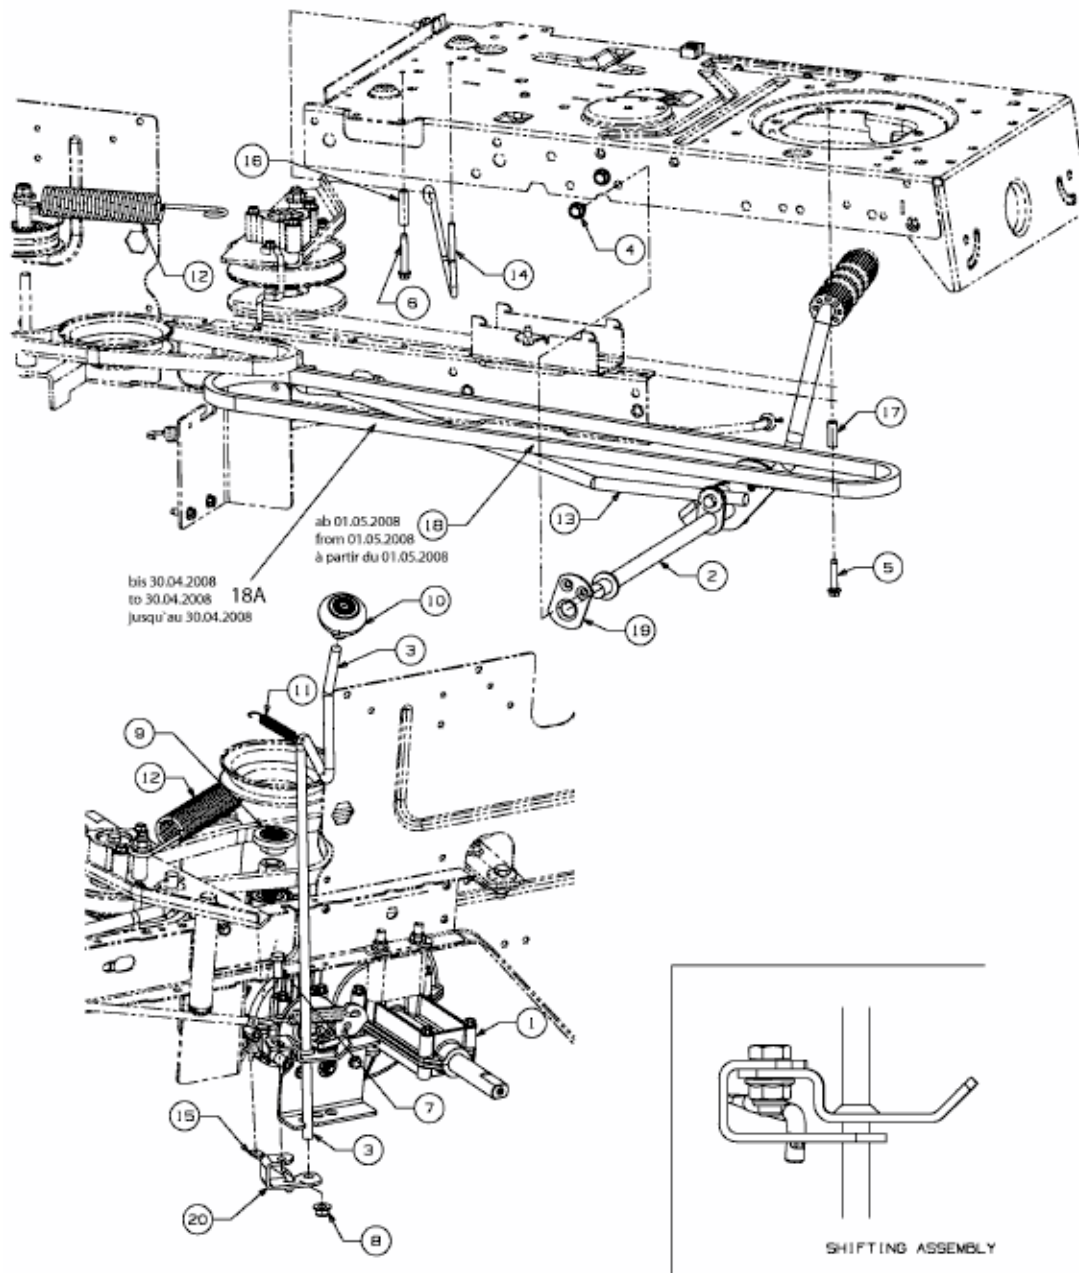

RE 125/92 B > 13AH762E400 (2009) > HAJTÁSRENDSZER, PEDÁL, SEBESSÉGVÁLTÓ KART A  
16.01.2008

ab 16.01.2008  
from 16.01.2008  
à partir du 16.01.2008

E3-03859B-01