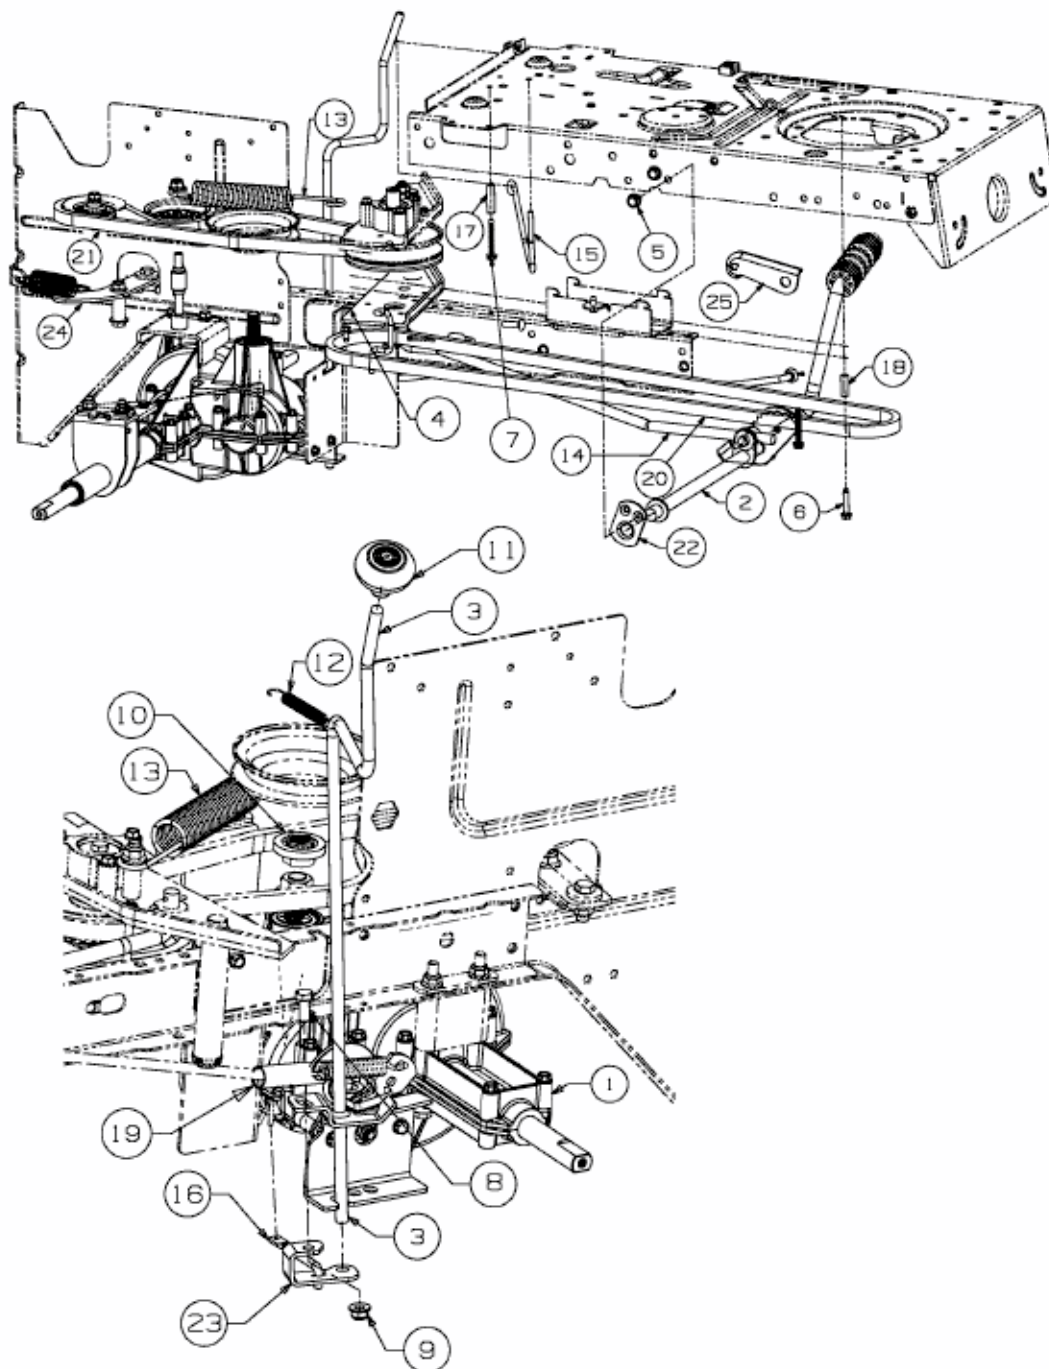

KERESÉSE "618-04575A" > INTELLIGENS RE 125 > 13HH76KE600 (2015) > HAJTÁSRENDSZER,  
PEDÁL, VÁLTÓKAR

E3-03859F-01